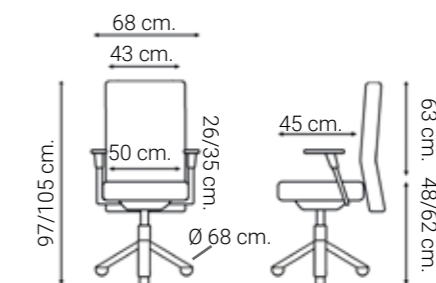

LUKAT White

G1	174 €	184 €	202 €
G2	179 €	189 €	207 €
G3	184 €	194 €	212 €
G4	226 €	236 €	254 €

CERTIFICADOS: