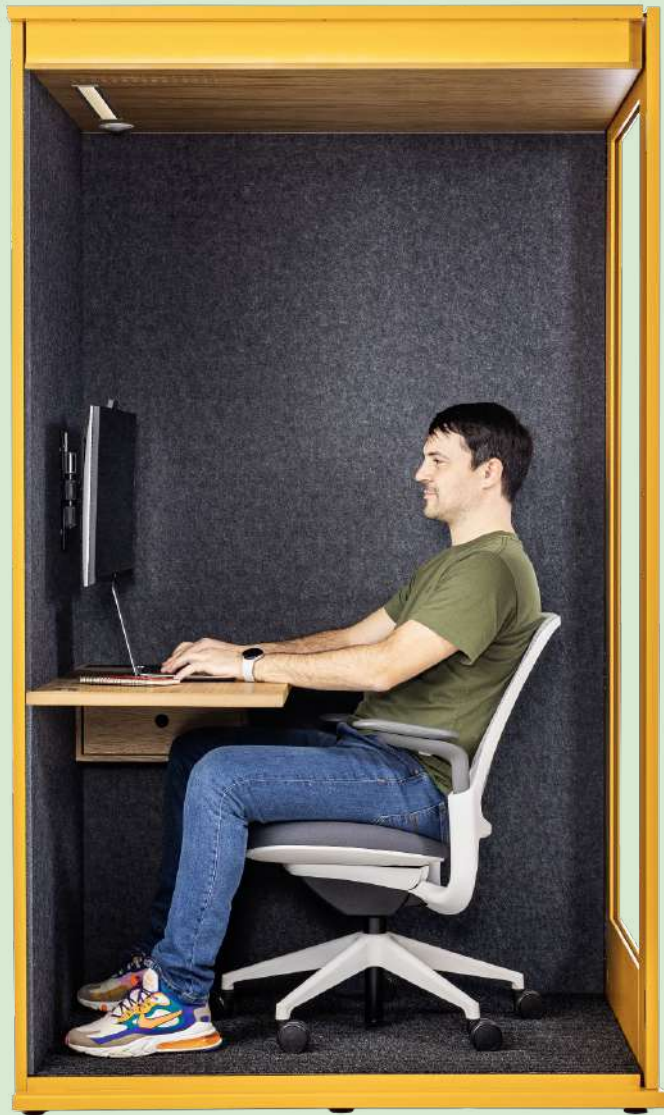

Nuevo: La oficina privada Workstation

Tu oficina privada en un espacio abierto

- Una versión más profunda de nuestro Bestseller, modelo Soho: capacidad para una silla de oficina (ver [imágenes](#)).
- Añada un monitor a la pared (montaje de monitor incluido).
- Obtenga nuestro paquete promocional de [monitor y silla](#) de oficina.
- Estante extra-profundo para más espacio de trabajo.

Dimensiones

Exterior	H: 2150mm	L: 1000mm	P: 1280mm
Interior	H: 1975mm	L: 926mm	P: 1218mm
Estante	H: 750mm	L: 926mm	P: 488mm
Base:	H: 50mm	L: 1040mm	P: 1300mm

La altura del techo debe ser de al menos 230 cm para facilitar la instalación.