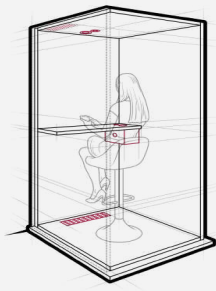

Comparación de productos

Soho

Más de 1.000 colores disponibles

✓

✓

✓

✓

✓

Balda/mesa de roble súper resistente

✓

✓

✓

✓

✓

Cristal acustico

✓

✓

✓

✓

Plexiglas

Luz LED (detector de movimiento)

✓

✓

✓

✓

Ventilación activa

✓

✓

✓

✓

Toma de corriente eléctrica

✓

2x

2x

2x

Puertos de carga USB-A y USB-C

✓

✓

✓

✓

Placa de recarga inalámbrica

✓

Puerto Ethernet

opcional

✓

✓

✓

Soporte para el monitor

opcional

✓

opcional

opcional

Monitor

opcional

opcional

opcional

opcional

Pie nivelador

✓

✓

✓

✓

✓