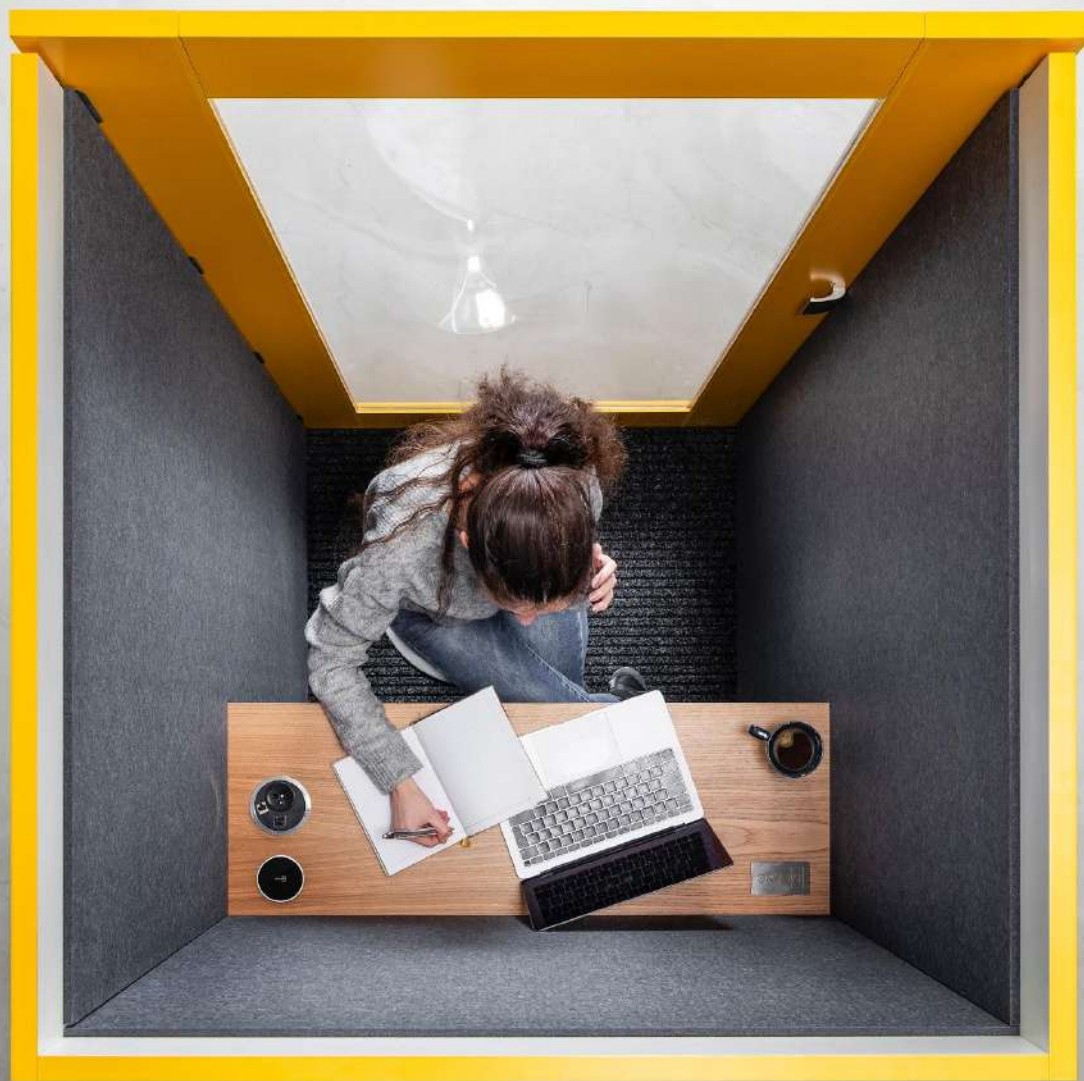

Vídeo de demostración

El modelo Soho mas de cerca...

Filtro acústico ecológico

- El interior combina elegancia y confort. Además, sus propiedades acústicas son excepcionales.
- Nuestras cabinas logran una reducción de decibeles Clase B según ISO 23351-1:2020. [Descubre más.](#)

Totalmente equipada

- Un sensor de movimiento activa la iluminación LED y dos ventiladores ultrasilenciosos.
- Los ventiladores permiten la extracción de 208 m3 / hora. Esto significa que el aire del interior de la cabina se renueva cada minuto.
- Carga todos tus dispositivos con el equipo de conectividad integrado: toma de corriente, tomas USB-A y USB-C y placa de carga inalámbrica.

Estantería antirayaduras

- Con espacio suficiente para todos tus gadgets.